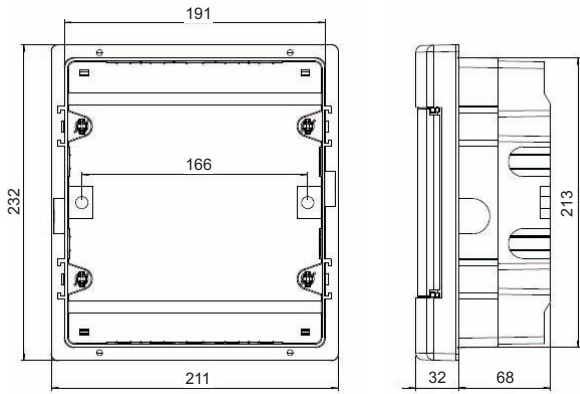

### SCHRACK INFO

Sülyesztett kiselosztó ÖVE/ÖNORM EN 60670-1:2005-12-01 és IEC 60670-24 szerint, PE és N kapcsokkal, átlátszó vagy teli műanyag ajtóval.

### MŰSZAKI ADATOK

Anyag:	ABS
Védettség:	IP 40
Érintésvédelmi osztály:	II
Névleges feszültség:	400 VAC
Környezeti hőmérséklet:	-20°C ... +70°C
Beépítési mélység:	68 - 70 mm
Szín:	RAL 9010

### MÉRETEK

BK080000/50

BK080001/51

BK080004/54

BK080002/52

BK080006/56

BK080003/53

LEÍRÁS	SZÉxMAXxMÉ	EAN CODE	SZÁLLÍTÁS	STORE	RENDELÉSI SZÁM
<b>Süllyesztett, átlátszó műanyag ajtóval</b>					
4KE - 1 soros	211x232x110	9004840000047			<b>BK080000</b>
12KE - 1 soros	283x232x110	9004840466768			<b>BK080001</b>
18KE - 1 soros	392x232x110	9004840590579			<b>BK080004</b>
24KE - 2 soros	283x357x110	9004840466775			<b>BK080002</b>
36KE - 2 soros	396x357x110	9004840669114			<b>BK080006</b>
36KE - 3 soros	283x482x110	9004840466782			<b>BK080003</b>
54KE - 3 soros	392x522x110	9004840782127			<b>BK080007</b>

**TARTOZÉK**

LEÍRÁS	EAN CODE	SZÁLLÍTÁS	STORE	RENDELÉSI SZÁM
Takarósáv, sima, 1000 x 50 x 8 mm	9004840037531			<b>IL900251</b>
Takarósáv, fehér, 1000 x 50 x 8 mm	9004840509564			<b>IL900251-W</b>
Takarósáv, bordás, fehér, 12KE	9004840633054			<b>BK004101</b>