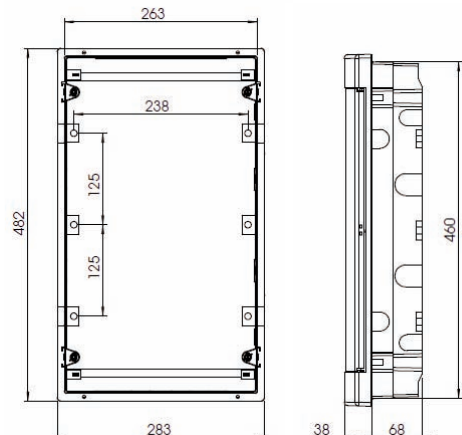

### MŰSZAKI ADATOK

Anyag:	ABS
Védettség:	IP 40
Érintésvédelmi osztály:	II
Névleges feszültség:	400 VAC
Környezeti hőmérséklet:	-20°C ... +70°C
Beépítési mélység:	68 - 70 mm
Szín:	RAL 9010

### MÉRETEK

BK080000/50

BK080001/51

BK080004/54

BK080002/52

BK080006/56

BK080003/53

LEÍRÁS	SZÉxMAXxMÉ	EAN CODE	SZÁLLÍTÁS	STORE	RENDELÉSI SZÁM
<b>Süllyesztett, átlátszó műanyag ajtóval</b>					
4KE - 1 soros	211x232x110	9004840000047			<b>BK080000</b>
12KE - 1 soros	283x232x110	9004840466768			<b>BK080001</b>
18KE - 1 soros	392x232x110	9004840590579			<b>BK080004</b>
24KE - 2 soros	283x357x110	9004840466775			<b>BK080002</b>
36KE - 2 soros	396x357x110	9004840669114			<b>BK080006</b>
36KE - 3 soros	283x482x110	9004840466782			<b>BK080003</b>
54KE - 3 soros	392x522x110	9004840782127			<b>BK080007</b>

**Süllyesztett, teli műanyag ajtóval**

4KE - 1 soros	211x232x110	9004840521306			<b>BK080050</b>
12KE - 1 soros	283x232x110	9004840493320			<b>BK080051</b>
18KE - 1 soros	392x232x110	9004840614916			<b>BK080054</b>
24KE - 2 soros	283x357x110	9004840493337			<b>BK080052</b>
36KE - 2 soros	396x357x110	9004840669121			<b>BK080056</b>
36KE - 3 soros	283x482x110	9004840493344			<b>BK080053</b>
54KE - 3 soros	392x522x110	9004840782134			<b>BK080057</b>

**TARTOZÉK**

LEÍRÁS	EAN CODE	SZÁLLÍTÁS	STORE	RENDELÉSI SZÁM
Takarósáv, sima, 1000 x 50 x 8 mm	9004840037531			<b>IL900251</b>
Takarósáv, fehér, 1000 x 50 x 8 mm	9004840509564			<b>IL900251-W</b>
Takarósáv, bordás, fehér, 12KE	9004840633054			<b>BK004101</b>