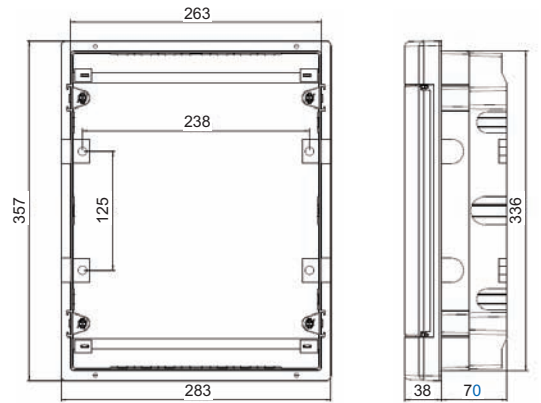

### MÉRETEK

BK080000/50

BK080001/51

BK080004/54

BK080002/52

BK080006/56

BK080003/53

LEÍRÁS	SZÉxMAXxMÉ	EAN CODE	SZÁLLÍTÁS	STORE	RENDELÉSI SZÁM
<b>Süllyesztett, átlátszó műanyag ajtóval</b>					
4KE - 1 soros	211x232x110	9004840000047			<b>BK080000</b>
12KE - 1 soros	283x232x110	9004840466768			<b>BK080001</b>
18KE - 1 soros	392x232x110	9004840590579			<b>BK080004</b>
24KE - 2 soros	283x357x110	9004840466775			<b>BK080002</b>
36KE - 2 soros	396x357x110	9004840669114			<b>BK080006</b>
36KE - 3 soros	283x482x110	9004840466782			<b>BK080003</b>
54KE - 3 soros	392x522x110	9004840782127			<b>BK080007</b>

**Süllyesztett, teli műanyag ajtóval**

4KE - 1 soros	211x232x110	9004840521306			<b>BK080050</b>
12KE - 1 soros	283x232x110	9004840493320			<b>BK080051</b>
18KE - 1 soros	392x232x110	9004840614916			<b>BK080054</b>
24KE - 2 soros	283x357x110	9004840493337			<b>BK080052</b>
36KE - 2 soros	396x357x110	9004840669121			<b>BK080056</b>
36KE - 3 soros	283x482x110	9004840493344			<b>BK080053</b>
54KE - 3 soros	392x522x110	9004840782134			<b>BK080057</b>

**TARTOZÉK**

LEÍRÁS	EAN CODE	SZÁLLÍTÁS	STORE	RENDELÉSI SZÁM
Takarósáv, sima, 1000 x 50 x 8 mm	9004840037531			<b>IL900251</b>
Takarósáv, fehér, 1000 x 50 x 8 mm	9004840509564			<b>IL900251-W</b>
Takarósáv, bordás, fehér, 12KE	9004840633054			<b>BK004101</b>