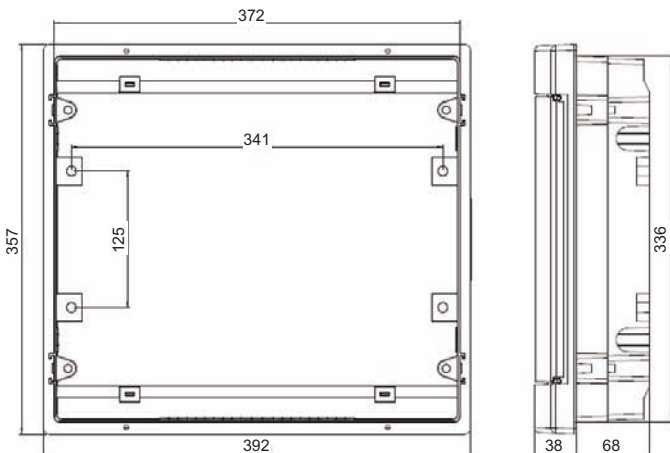

### MÉRETEK

BK080000/50

BK080001/51

BK080004/54

BK080002/52

BK080006/56

BK080003/53

LEÍRÁS	SZÉxMAXxMÉ	EAN CODE	SZÁLLÍTÁS	STORE	RENDELÉSI SZÁM
<b>Süllyesztett, átlátszó műanyag ajtóval</b>					
4KE - 1 soros	211x232x110	9004840000047			<b>BK080000</b>
12KE - 1 soros	283x232x110	9004840466768			<b>BK080001</b>
18KE - 1 soros	392x232x110	9004840590579			<b>BK080004</b>
24KE - 2 soros	283x357x110	9004840466775			<b>BK080002</b>
36KE - 2 soros	396x357x110	9004840669114			<b>BK080006</b>
36KE - 3 soros	283x482x110	9004840466782			<b>BK080003</b>
54KE - 3 soros	392x522x110	9004840782127			<b>BK080007</b>

**Süllyesztett, teli műanyag ajtóval**

4KE - 1 soros	211x232x110	9004840521306			<b>BK080050</b>
12KE - 1 soros	283x232x110	9004840493320			<b>BK080051</b>
18KE - 1 soros	392x232x110	9004840614916			<b>BK080054</b>
24KE - 2 soros	283x357x110	9004840493337			<b>BK080052</b>
36KE - 2 soros	396x357x110	9004840669121			<b>BK080056</b>
36KE - 3 soros	283x482x110	9004840493344			<b>BK080053</b>
54KE - 3 soros	392x522x110	9004840782134			<b>BK080057</b>

**TARTOZÉK**

LEÍRÁS	EAN CODE	SZÁLLÍTÁS	STORE	RENDELÉSI SZÁM
Takarósáv, sima, 1000 x 50 x 8 mm	9004840037531			<b>IL900251</b>
Takarósáv, fehér, 1000 x 50 x 8 mm	9004840509564			<b>IL900251-W</b>
Takarósáv, bordás, fehér, 12KE	9004840633054			<b>BK004101</b>