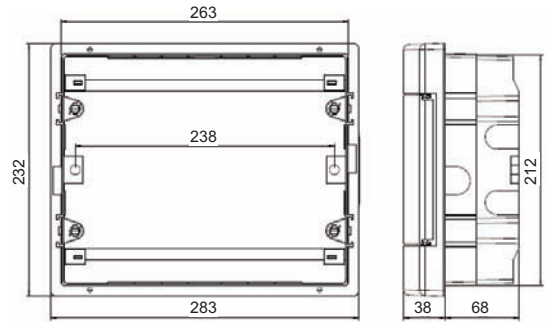

### SCHRACK INFO

Sülyesztett kiselosztó ÖVE/ÖNORM EN 60670-1:2005-12-01 és IEC 60670-24 szerint, PE és N kapcsokkal, átlátszó vagy teli műanyag ajtóval.

### MŰSZAKI ADATOK

Anyag:	ABS
Védettség:	IP 40
Érintésvédelmi osztály:	II
Névleges feszültség:	400 VAC
Környezeti hőmérséklet:	-20°C ... +70°C
Beépítési mélység:	68 - 70 mm
Szín:	RAL 9010

### MÉRETEK

BK080000/50

BK080001/51

BK080004/54

BK080002/52

BK080006/56

BK080003/53

LEÍRÁS	SZÉxMAXxMÉ	EAN CODE	SZÁLLÍTÁS	STORE	RENDELÉSI SZÁM
<b>Süllyesztett, átlátszó műanyag ajtóval</b>					
4KE - 1 soros	211x232x110	9004840000047			<b>BK080000</b>
12KE - 1 soros	283x232x110	9004840466768			<b>BK080001</b>
18KE - 1 soros	392x232x110	9004840590579			<b>BK080004</b>
24KE - 2 soros	283x357x110	9004840466775			<b>BK080002</b>
36KE - 2 soros	396x357x110	9004840669114			<b>BK080006</b>
36KE - 3 soros	283x482x110	9004840466782			<b>BK080003</b>
54KE - 3 soros	392x522x110	9004840782127			<b>BK080007</b>

**TARTOZÉK**

LEÍRÁS	EAN CODE	SZÁLLÍTÁS	STORE	RENDELÉSI SZÁM
Takarósáv, sima, 1000 x 50 x 8 mm	9004840037531			<b>IL900251</b>
Takarósáv, fehér, 1000 x 50 x 8 mm	9004840509564			<b>IL900251-W</b>
Takarósáv, bordás, fehér, 12KE	9004840633054			<b>BK004101</b>