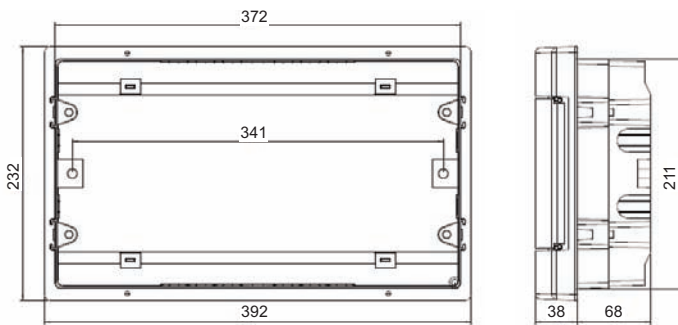

### MŰSZAKI ADATOK

Anyag:	ABS
Védettség:	IP 40
Érintésvédelmi osztály:	II
Névleges feszültség:	400 VAC
Környezeti hőmérséklet:	-20°C ... +70°C
Beépítési mélység:	68 - 70 mm
Szín:	RAL 9010

### MÉRETEK

BK080000/50

BK080001/51

BK080004/54

BK080002/52

BK080006/56

BK080003/53

LEÍRÁS	SZÉxMAXxMÉ	EAN CODE	SZÁLLÍTÁS	STORE	RENDELÉSI SZÁM
<b>Süllyesztett, átlátszó műanyag ajtóval</b>					
4KE - 1 soros	211x232x110	9004840000047			<b>BK080000</b>
12KE - 1 soros	283x232x110	9004840466768			<b>BK080001</b>
18KE - 1 soros	392x232x110	9004840590579			<b>BK080004</b>
24KE - 2 soros	283x357x110	9004840466775			<b>BK080002</b>
36KE - 2 soros	396x357x110	9004840669114			<b>BK080006</b>
36KE - 3 soros	283x482x110	9004840466782			<b>BK080003</b>
54KE - 3 soros	392x522x110	9004840782127			<b>BK080007</b>

**Süllyesztett, teli műanyag ajtóval**

4KE - 1 soros	211x232x110	9004840521306			<b>BK080050</b>
12KE - 1 soros	283x232x110	9004840493320			<b>BK080051</b>
18KE - 1 soros	392x232x110	9004840614916			<b>BK080054</b>
24KE - 2 soros	283x357x110	9004840493337			<b>BK080052</b>
36KE - 2 soros	396x357x110	9004840669121			<b>BK080056</b>
36KE - 3 soros	283x482x110	9004840493344			<b>BK080053</b>
54KE - 3 soros	392x522x110	9004840782134			<b>BK080057</b>

**TARTOZÉK**

LEÍRÁS	EAN CODE	SZÁLLÍTÁS	STORE	RENDELÉSI SZÁM
Takarósáv, sima, 1000 x 50 x 8 mm	9004840037531			<b>IL900251</b>
Takarósáv, fehér, 1000 x 50 x 8 mm	9004840509564			<b>IL900251-W</b>
Takarósáv, bordás, fehér, 12KE	9004840633054			<b>BK004101</b>